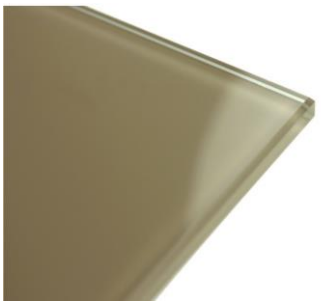

ALUMINIUM DECOREN (MAT & HOUTSTRUCTUUR)

1. ZWART

2. WIT

3. ALUMINIUM GRIJS

4. ANTRACIET GRIJS

5. D-SIGN OAK

6. F-MODERN

7. CHOCOLAT OAK

23. LACOBEL WIT

24. LACOBEL ZWART

25. LACOBEL GRIJS

26. LACOBEL MOKKA
GRIJS

27. LACOBEL NATURAL BROWN

NIEUW 2021!

28. LACOBEL ANTRACIET

Lacobel afwerking

Een lacobel aquarium is één eye-catcher in ieders huis. Het is een hoogglans afwerkingsmateriaal voor een oogverblindend eindresultaat. Lacobel is 4 mm gekleurd glas dat op geïmpregneerde wijze geleverd is en dat vervolgens hoogglans resulteert. Met behulp van technologische machines worden alle stukken lacobel machinaal geslepen die op het aquarium en meubel verlijmd zijn. Het aquarium wordt voorzien van een bovenboord die +/- 10 cm hoog is. Het meubel wordt in afwerking hoger opgetrokken zodanig dat deze de grindlijst van het aquarium bedekt.